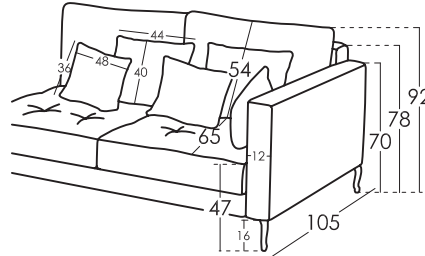

OPERA

TECHNISCHES DATENBLATT | RV001 | DE

fama

Maße

Breite:	-cm
Höhe:	92cm
Tiefe:	105cm
Sitzhöhe:	92cm
Armlehnehöhe:	70cm
Rückenlehnehöhe:	54cm
Tiefe wenn offen:	-cm

Technische Details

Gestell:	Metallische Rückenstütze
Sattelgurt:	N.E.A
Rückenlehne Sattelgurt:	Sttelgurt 80mm
Sitzkissenharte:	Medium Berührung
Rückenlehne:	Faser + Polyurethan 35kg
Rückenlehne:	Fibersilk 100%
Dekokissen:	Fibersilk 100%
Abnehmbare Teile:	Sitz, Rückenlehne und Kissen*